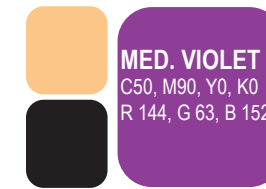

## LOGO APPLICATIONS

2 colour positive

colour positive w/ holder

Colour versions over black

solid positive

grey shaded positive

SUNSHINE  
C0, M25, Y50, K0  
R 253, G 197, B 137

MED. VIOLET  
C50, M90, Y0, K0  
R 144, G 63, B 152

**Chaparral Pro Bold Italic:**

**A B C D E F G H I J K L M N O P Q R S T U V W X Y Z**

**© ® À Á Â Ç È É Ê Ë Ì Í Î Ï Ò Ó Ô Ù Ú Û Ü Ý**

**0 1 2 3 4 5 6 7 8 9**

**a b c d e f g h i j k l m n o p q r s t u v w x y z**