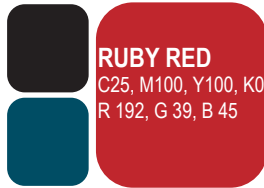

FARWELL LIVE

LOGO APPLICATIONS

2 colour positive

2 colour positive over black

solid positive

solid negative

Helvetica Neue 97 BLACK CONDENSED:
A B C D E F G H I J K L M N O P Q R S T U V W X Y Z
© ® À Á Â Ç È É Ê Ë Ì Í Î Ï Ò Ó Ô Ù Ú Û Ü Ý
0 1 2 3 4 5 6 7 8 9
a b c d e f g h i j k l m n o p q r s t u v w x y z
à á â ã ç è é ê ë ì í î ï ò ó ô ù ú û ý